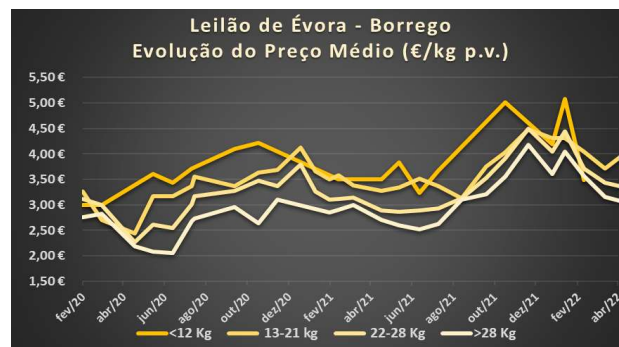

MERCADO	PORTUGAL			
FONTE	LEILÃO MONTEMOR			
DATA	12/05/2022			

CLASSE	MÍNIMO	VARIAÇÃO	MÁXIMO	VARIAÇÃO
<12 Kg	- €		- €	
13-21 Kg	3,11 €	↓ - 0,17 €	4,01 €	↓ - 1,15 €
22-28 Kg	2,21 €	↓ - 1,13 €	4,00 €	↑ 0,19 €
>28 Kg	2,01 €	↓ - 0,72 €	3,81 €	↔ - €

MERCADO	ESPANHA			
FONTE	LONJA DA EXTREMADURA			
DATA	13/05/2022			

CLASSE	MÍNIMO	VARIAÇÃO	MÁXIMO	VARIAÇÃO
12 Kg	5,17 €	↔ - €	5,67 €	↔ - €
15 Kg	3,60 €	↔ - €	3,87 €	↔ - €
19 Kg	3,53 €	↔ - €	3,84 €	↔ - €
23 Kg	3,43 €	↔ - €	3,70 €	↔ - €
25 Kg	3,36 €	↔ - €	3,60 €	↔ - €
28 Kg	3,32 €	↔ - €	3,54 €	↔ - €
34 Kg	2,38 €	↔ - €	2,56 €	↔ - €

LEILÃO ANCORME - AJASUL

MOVIMENTO MARÍTIMO

OUTROS (€/Unid)

ÉVORA - PARQUE DE LEILÕES - 15:00 H

RUA DIANA DE LIZ APARTADO 84 7006-801 ÉVORA

2 DE JUNHO DE 2022

UMA PARCERIA ANCORME/AJASUL

Navio	Saída	Data	Chegada	Data
SHORTHORN EXPRESS II	Haifa	12/05/2022	Sines	17/05/2022
BAHIJAH	Haifa	13/05/2022	Sines	20/05/2022

MERCADO	ESPANHA			
FONTE	LONJA DA EXTREMADURA			
DATA	13/05/2022			

CLASSE	MÍNIMO	VARIAÇÃO	MÁXIMO	VARIAÇÃO
OVELHAS	70,00 €	↔ - €	90,00 €	↔ - €
LÃ EXTRA	0,60 €	↔ - €	1,60 €	↔ - €
LÃ FINA	0,40 €	↔ - €	0,60 €	↔ - €
LÃ CORR.	0,25 €	↔ - €	0,40 €	↔ - €
PELE	5,50 €	↔ - €	6,50 €	↔ - €

Condições especiais de participação para os sócios da ANCORME

Consulte o Regulamento do leilão em <http://merina.pt/>

Para marcações contacte 926465955

FONTES

[regsima (gpp.pt)](http://regsima.gpp.pt/)

<https://ajasul.com/>

[Apormor](#)

[Ferias, Mercados y Mataderos (feriasymercados.net)](#)

Legenda

- sem cotação

↑ Subida do preço

↓ Descida do preço

↔ Manutenção do preço