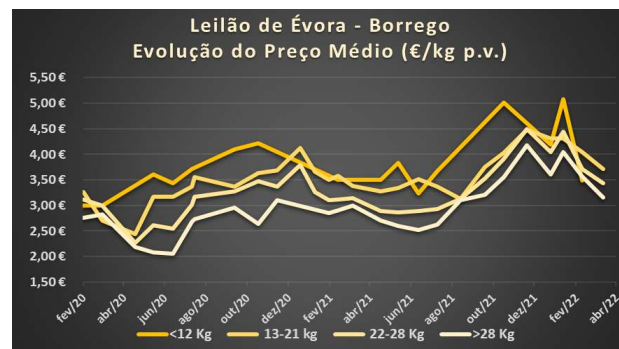

MERCADO	PORTUGAL			
FONTE	LEILÃO MONTEMOR			
DATA	07/04/2022			

CLASSE	MÍNIMO	VARIAÇÃO	MÁXIMO	VARIAÇÃO
<12 Kg	4,40 €		5,38 €	
13-21 Kg	3,28 €	↑ 0,45 €	5,16 €	↑ 1,15 €
22-28 Kg	3,34 €	↓ - 0,07 €	3,81 €	↓ - 0,41 €
>28 Kg	2,73 €	↑ 0,54 €	3,81 €	↔ - €

MERCADO	ESPANHA			
FONTE	LONJA DA EXTREMADURA			
DATA	08/04/2022			

CLASSE	MÍNIMO	VARIAÇÃO	MÁXIMO	VARIAÇÃO
12 Kg	5,17 €	↔ - €	5,67 €	↔ - €
15 Kg	3,87 €	↓ - 0,13 €	4,13 €	↓ - 0,13 €
19 Kg	3,68 €	↓ - 0,11 €	4,00 €	↓ - 0,11 €
23 Kg	3,57 €	↓ - 0,09 €	3,86 €	↓ - 0,12 €
25 Kg	3,48 €	↓ - 0,08 €	3,72 €	↓ - 0,08 €
28 Kg	3,43 €	↓ - 0,07 €	3,64 €	↓ - 0,07 €
34 Kg	2,38 €	↔ - €	2,56 €	↔ - €

LEILÃO ANCORME - AJASUL

MOVIMENTO MARÍTIMO

OUTROS (€/Unid)

ÉVORA - PARQUE DE LEILÕES - 15:00 H

RUA DIANA DE LIZ APARTADO 84 7006-801 ÉVORA

5 DE MAIO DE 2022

UMA PARCERIA ANCORME/AJASUL

Navio	Saída	Data	Chegada	Data
PHOENIX III	Haifa	06/04/2022	Sines	18/04/2022
BAHIJAH	Haifa	08/04/2022	Sines	18/04/2022
URANUS L	Ashdodo	06/04/2022	Setúbal	26/04/2022

MERCADO	ESPANHA			
FONTE	LONJA DA EXTREMADURA			
DATA	08/04/2022			

CLASSE	MÍNIMO	VARIAÇÃO	MÁXIMO	VARIAÇÃO
OVELHAS	70,00 €	↔ - €	90,00 €	↔ - €
LÃ EXTRA	0,60 €	↔ - €	1,60 €	↔ - €
LÃ FINA	0,60 €	↔ - €	0,70 €	↔ - €
LÃ CORR.	0,30 €	↔ - €	0,50 €	↔ - €
PELE	5,50 €	↔ - €	6,50 €	↔ - €

Condições especiais de participação para os sócios da ANCORME

Consulte o Regulamento do leilão em <http://merina.pt/>

Para marcações contacte 926465955

FONTES

[regsima (gpp.pt)](http://regsima.gpp.pt/)

<https://ajasul.com/>

[Apormor](#)

[Ferias, Mercados y Mataderos (feriasymercados.net)](#)

Legenda

- sem cotação

↑ Subida do preço

↓ Descida do preço

↔ Manutenção do preço